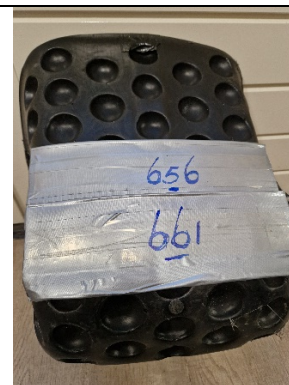

Cpoint
Muldersveld 1, 5469 VM Erp
info@cpoint-racewear.com
GSM 0031655325030

NEDERLANDS KAMPIOENSCHAP HUURKARTS NKH

BEVESTIGING LOOD OP INZETSTOEL

VOORWAARDEN VOOR LENEN

1. PLAKKEN "DAKDEKKERSLOOD" TE VERKRIJGEN BIJ IEDERE DOE-HET-ZELF ZAAK; AFMETING 33 X 10 CM
2. DUCTTAPE

3. INTAPEN TENEINDE VERWONDINGEN TEGEN TE GAAN EN DE PLAAT(PLATEN) EENVOUDIG MET DUCTTAPE TE BEVESTIGEN AAN INZETSTOEL

4. INZETSTOEL MERK CALIBA FOAM – KLEUR ZWART
5. BEVESTIG DE STROKEN INGETAPET LOOD AAN ONDERZIJDE ACHTERKANT INZETSTOEL MET DUCTTAPE

De organisatie heeft één inzetstoel en in totaal ongeveer 4 kg lood ter beschikking, verdeeld in 6 stukken van resp. 665, 661, 642, 692, 1000 en 500 gram. Dit kunt u indien nog beschikbaar lenen voor een wedstrijd indien u zelf nog niet bent voorzien van een inzetstoel en lood. Verzoek via email naar info@cpoint-racewear.com. U betaalt bij de administratieve controle borg voor de stoel € 100,00 en voor de gewenste hoeveelheid beschikbaar lood € 50,00. De borg ontvangt u na de wedstrijd, bij retourneren stoel en/of lood terug.